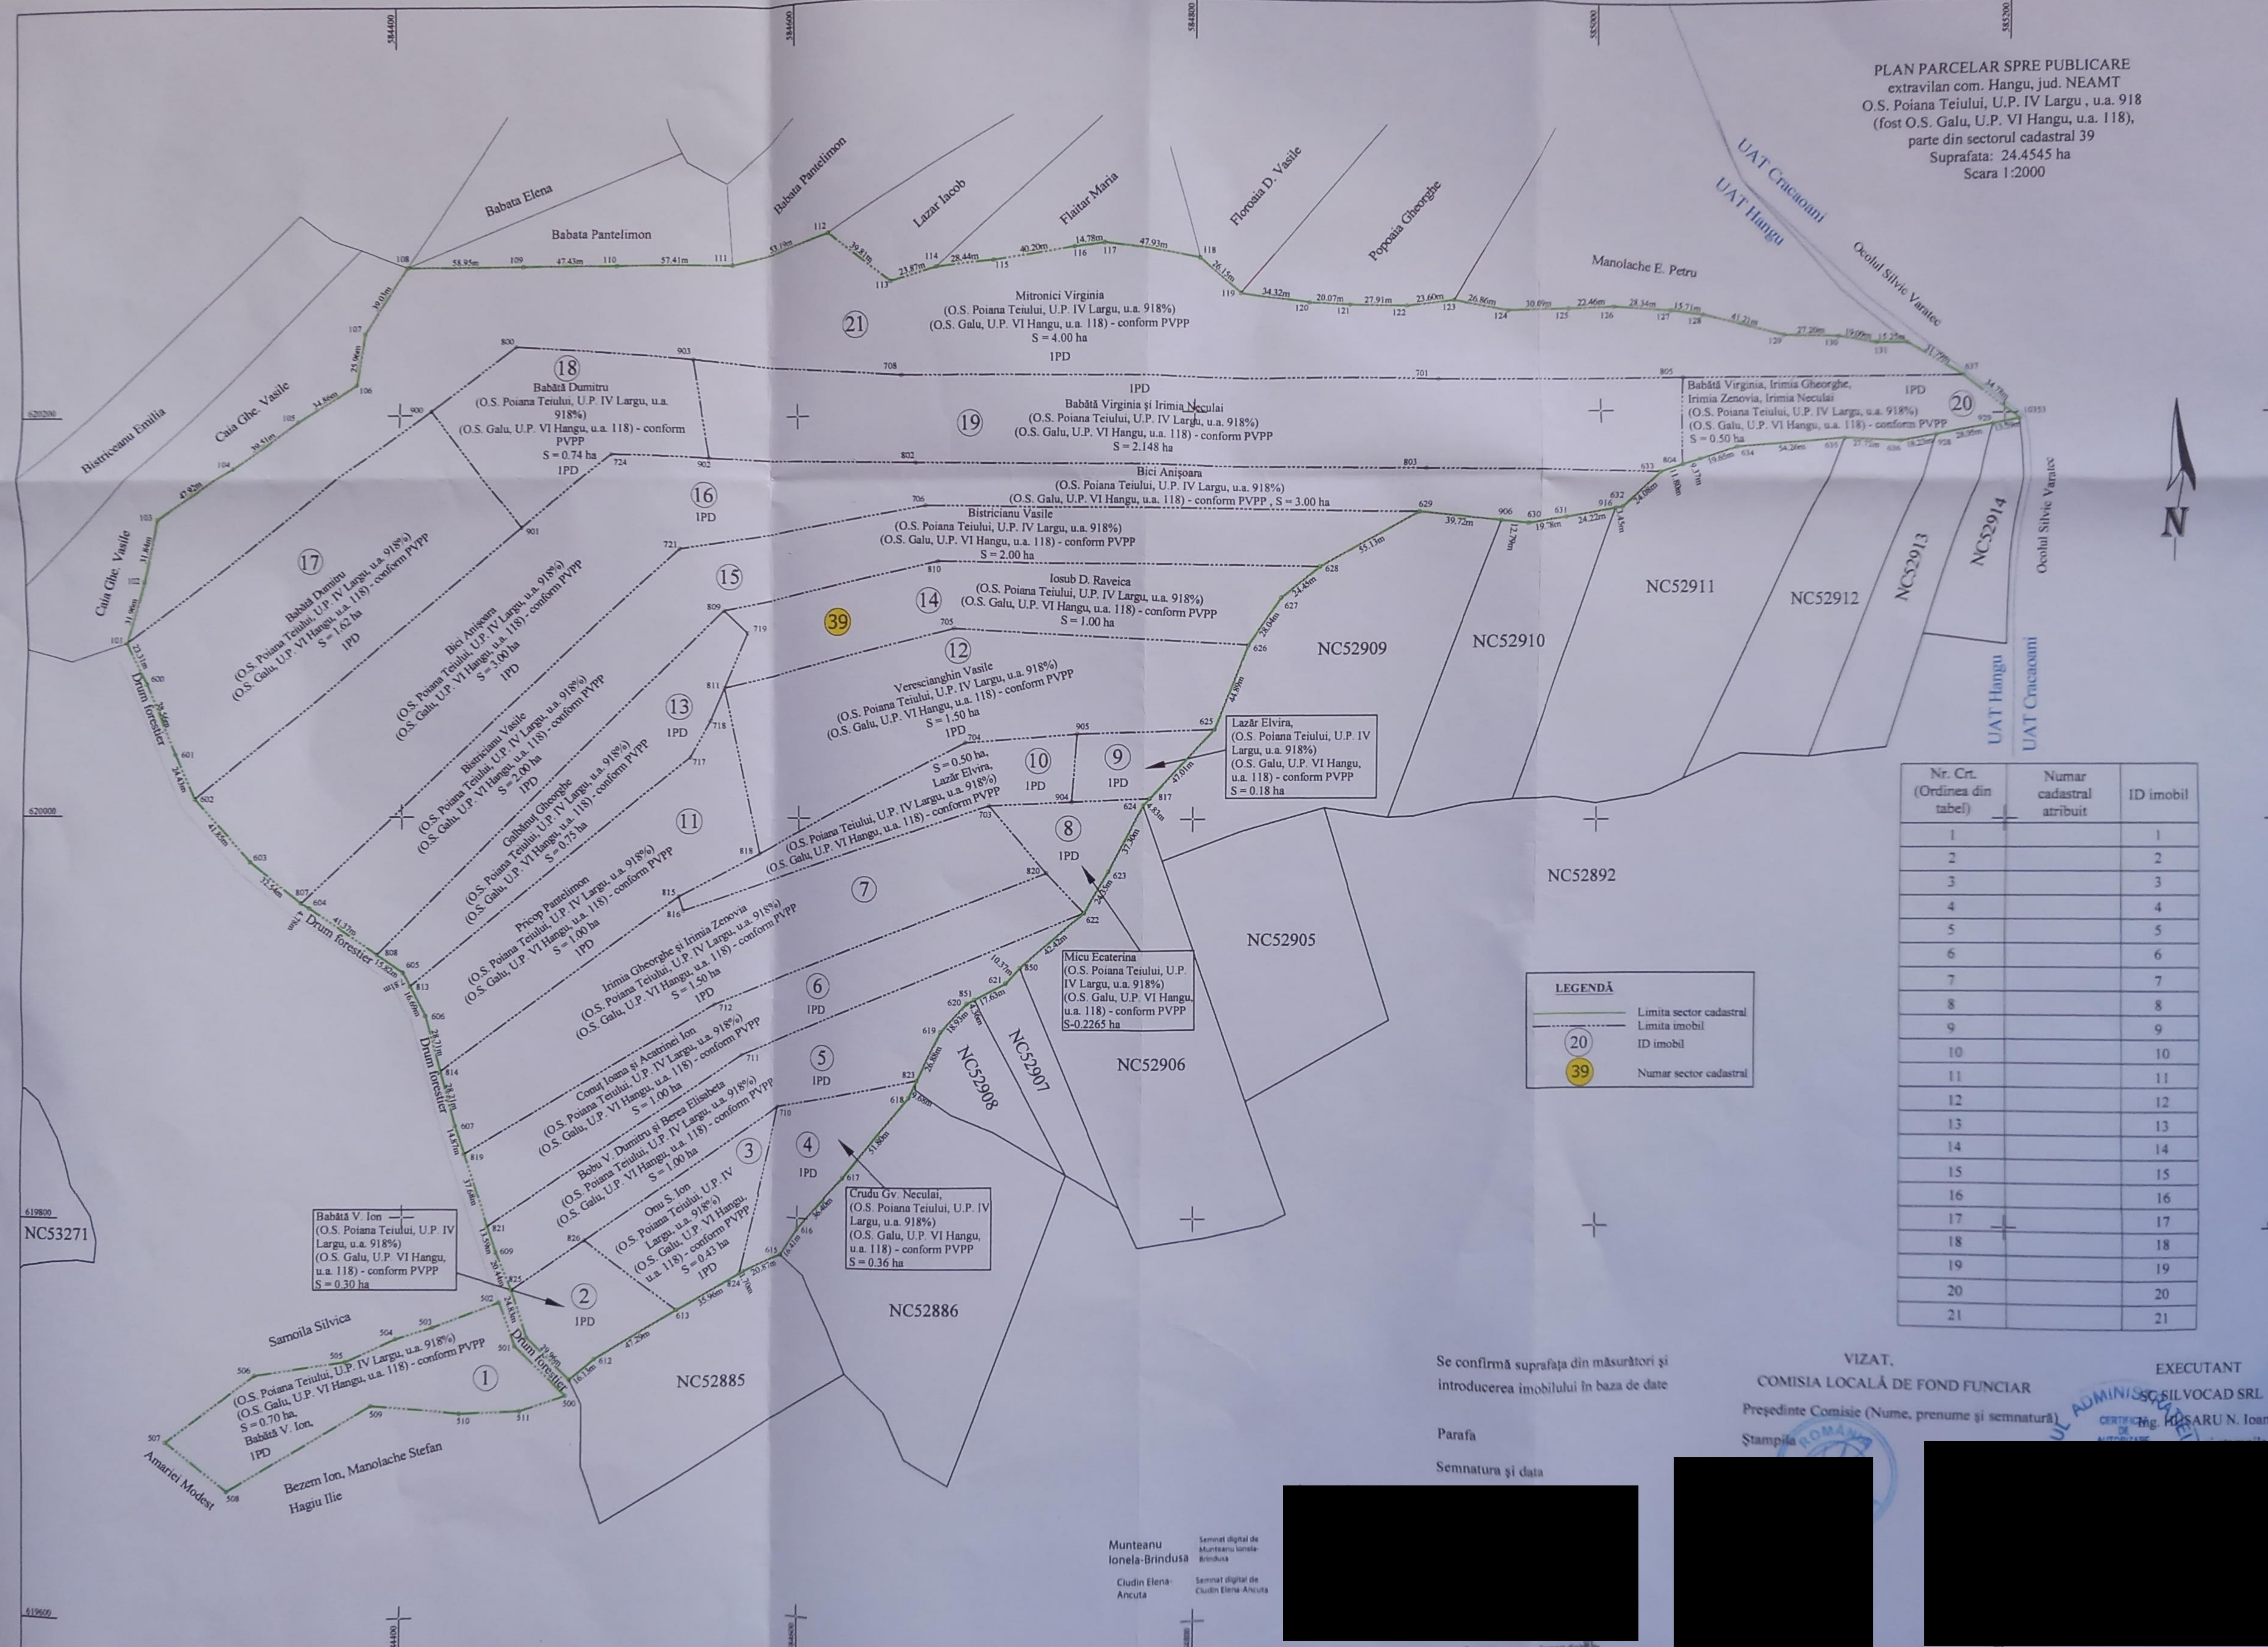

PLAN PARCELAR SPRE PUBLICARE
 extravilan com. Hangu, jud. NEAMT
 O.S. Poiana Teiului, U.P. IV LARGU, u.a. 918
 (fost O.S. Galu, U.P. VI Hangu, u.a. 118),
 parte din sectorul cadastral 39
 Suprafata: 24.4545 ha
 Scara 1:2000